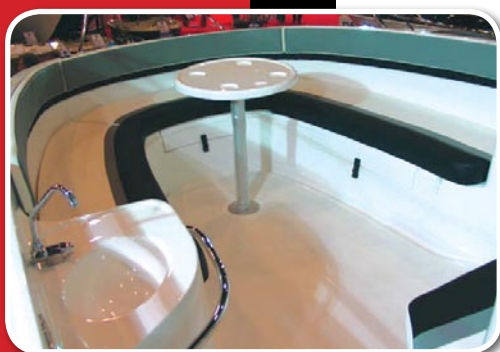

De ruime console waarin standaard een toilet is aangebracht, de mogelijkheid voor een douche aanwezig is en de grote rondzit, maken de **Sport 24** tot de ultieme familieboot waar u gerust een hele dag op door kunt brengen.

Laat u verleiden door deze ultieme combinatie.

Features & Standard Equipment

Lengte	=	7.30
Breedte	=	2.65
Gewicht	=	1600 Kg
Max. HP	=	2x 225
Max. 	=	8
Max.  + 	=	1000 Kg
CE cat.	=	C

Standard Features

- 6 pull-up kikkers.
- RVS ski-paal.
- Toilet.
- RVS zwemtrap.
- RVS railing.
- RVS achterspiegel afwerking.
- Luxe bekleding met zonnekussen.
- Ronde tafel met opbergmogelijkheid.
- Electrische bilgepomp.
- RVS benzinetank van 400 ltr. met tankmeter in console.
- 12V electrisch systeem.
- Navigatie verlichting.
- Bergruimte onder bestuurders-zitting.
- Console-zeil.
- Kuipverlichting.